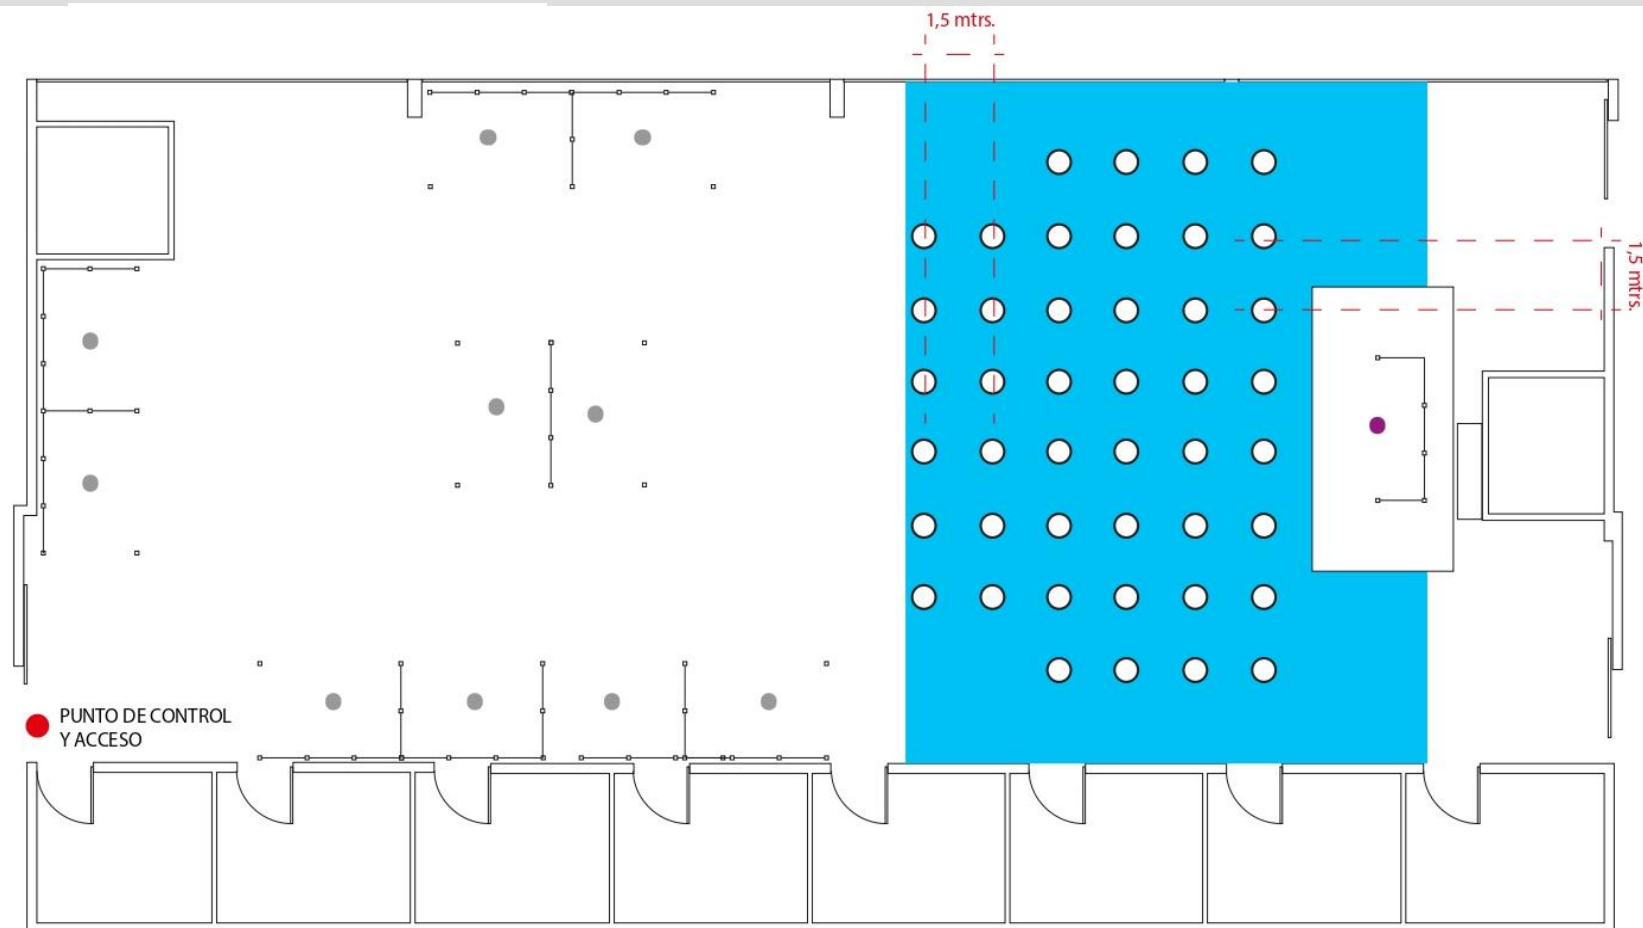

¿HORARIO?

de 10:00 a 13:00 y
de 16:00 a 18:00

¿DÓNDE?

en la Fundación Laboral
de la Construcción
Avda. Puerta del Sur s/n
11408 Jerez de la Frontera

LA UBICACIÓN

La Fundación Laboral de la Construcción de Jerez se extiende en una parcela de 10.000 m², con una superficie edificada de 1.400 m²:

- Cuenta con una nave de 400 m²
- Una zona exterior hormigonada de 400 m²
- Zona exterior de 8.000 m²

DETALLES DEL EVENTO

● stand de 200x300 cm. con 2 focos, cuadro propio y que sirve como fondo para la grabación

● zona de conferencias

● Tarima de módulos de 2x1 mtrs. para stand. Superficie: 3x6 mtrs

● Moqueta (color por definir) de 14x11 mtrs (aprox)

○ 44 sillas colocadas entre sí a 150 cm

	OPCIÓN A	OPCIÓN B
Presentación técnico/comercial 45' (Ponencia, conferencia o presentación de producto)	✓	✓
Stand de 2x3 mtrs. (Incluye 2 focos, cuadro eléctrico propio de 16 amp. y rotulación básica del frontis con letras)	✓	✗
Alternativamente, posibilidad de ocupación del espacio expositivo de empresa o producto en el exterior de la zona de exposición y conferencias.	✓	✗
Entrega de material comercial y de marketing	✓	✓
Difusión de la empresa en todos los soportes impresos y canales publicitarios	✓	✓
Campaña de publicidad en medios de comunicación locales	✓	✓
Acceso al directorio de participantes	✓	✓
Visibilidad en la web www.linederehabilitacionfaec.com	✓	✓