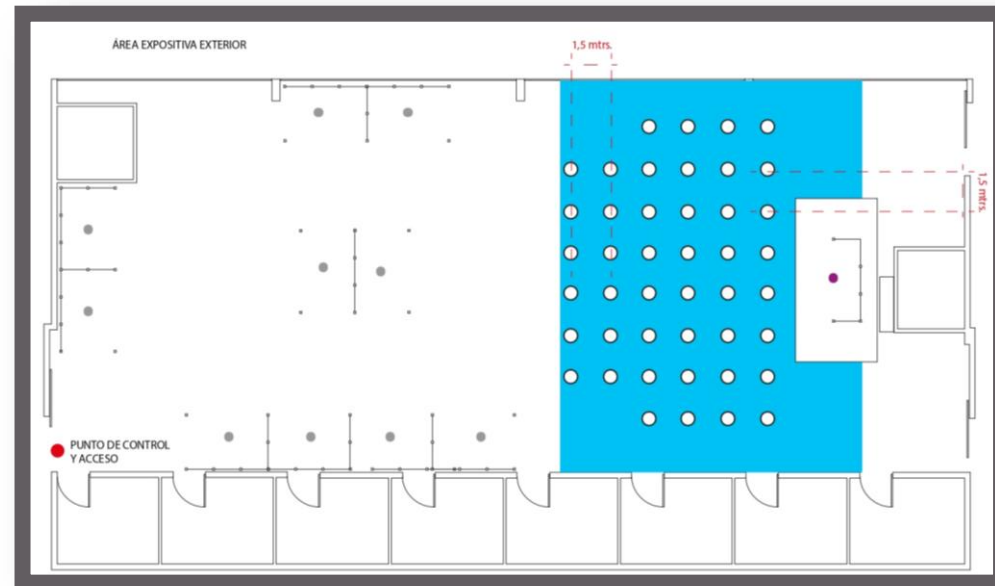

¿HORARIO?

de 10:00 a 13:00 y
de 16:00 a 18:00

¿DÓNDE?

en la Fundación Laboral
de la Construcción
Avda. Puerta del Sur s/n
11408 Jerez de la Frontera

LA UBICACIÓN

La Fundación Laboral de la Construcción de Jerez se extiende en una parcela de 10.000 m², con una superficie edificada de 1.400 m²:

- Cuenta con una nave de 400 m²
- Una zona exterior hormigonada de 400 m²
- Zona exterior de 8.000 m²

DETALLES DEL EVENTO

● stand de 200x300 cm. con 2 focos, cuadro propio y que sirve como fondo para la grabación

● zona de conferencias

● Tarima de módulos de 2x1 mtrs. para stand. Superficie: 3x6 mtrs

● Moqueta (color por definir) de 14x11 mtrs (aprox)

○ 44 sillas colocadas entre sí a 150 cm

	OPCIÓN A	OPCIÓN B
Presentación técnico/comercial 45' (Ponencia, conferencia o presentación de producto)	✓	✓
Stand de 2x3 mtrs. (Incluye 2 focos, cuadro eléctrico propio de 16 amp. y rotulación básica del frontis con letras)	✓	✗
Alternativamente, posibilidad de ocupación del espacio expositivo de empresa o producto en el exterior de la zona de exposición y conferencias.	✓	✗
Entrega de material comercial y de marketing	✓	✓
Difusión de la empresa en todos los soportes impresos y canales publicitarios	✓	✓
Campaña de publicidad en medios de comunicación locales	✓	✓
Acceso al directorio de participantes	✓	✓
Visibilidad en la web www.linederehabilitacionfaec.com	✓	✓