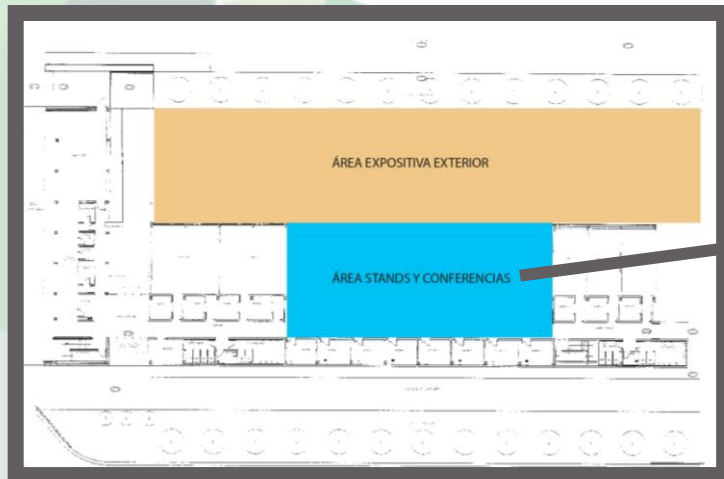

¿HORARIO?

de 10:00 a 13:00 y
de 16:00 a 18:00

¿DÓNDE?

en la Fundación Laboral
de la Construcción
Avda. Puerta del Sur s/n
11408 Jerez de la Frontera

LA UBICACIÓN

La Fundación Laboral de la Construcción de Jerez se extiende en una parcela de 10.000 m², con una superficie edificada de 1.400 m²:

- Cuenta con una nave de 400 m²
- Una zona exterior hormigonada de 400 m²
- Zona exterior de 8.000 m²

DETALLES DEL EVENTO

● stand de 200x300 cm. con 2 focos, cuadro propio y que sirve como fondo para la grabación

● zona de conferencias

● Tarima de módulos de 2x1 mtrs. para stand. Superficie: 3x6 mtrs

● Moqueta (color por definir) de 14x11 mtrs (aprox)

○ 44 sillas colocadas entre sí a 150 cm

	OPCIÓN A	OPCIÓN B
Presentación técnico/comercial 45' (Ponencia, conferencia o presentación de producto)	✓	✓
Stand de 2x3 mtrs. (Incluye 2 focos, cuadro eléctrico propio de 16 amp. y rotulación básica del frontis con letras)	✓	✗
Alternativamente, posibilidad de ocupación del espacio expositivo de empresa o producto en el exterior de la zona de exposición y conferencias.	✓	✗
Entrega de material comercial y de marketing	✓	✓
Difusión de la empresa en todos los soportes impresos y canales publicitarios	✓	✓
Campaña de publicidad en medios de comunicación locales	✓	✓
Acceso al directorio de participantes	✓	✓
Visibilidad en la web www.linederehabilitacionfaec.com	✓	✓